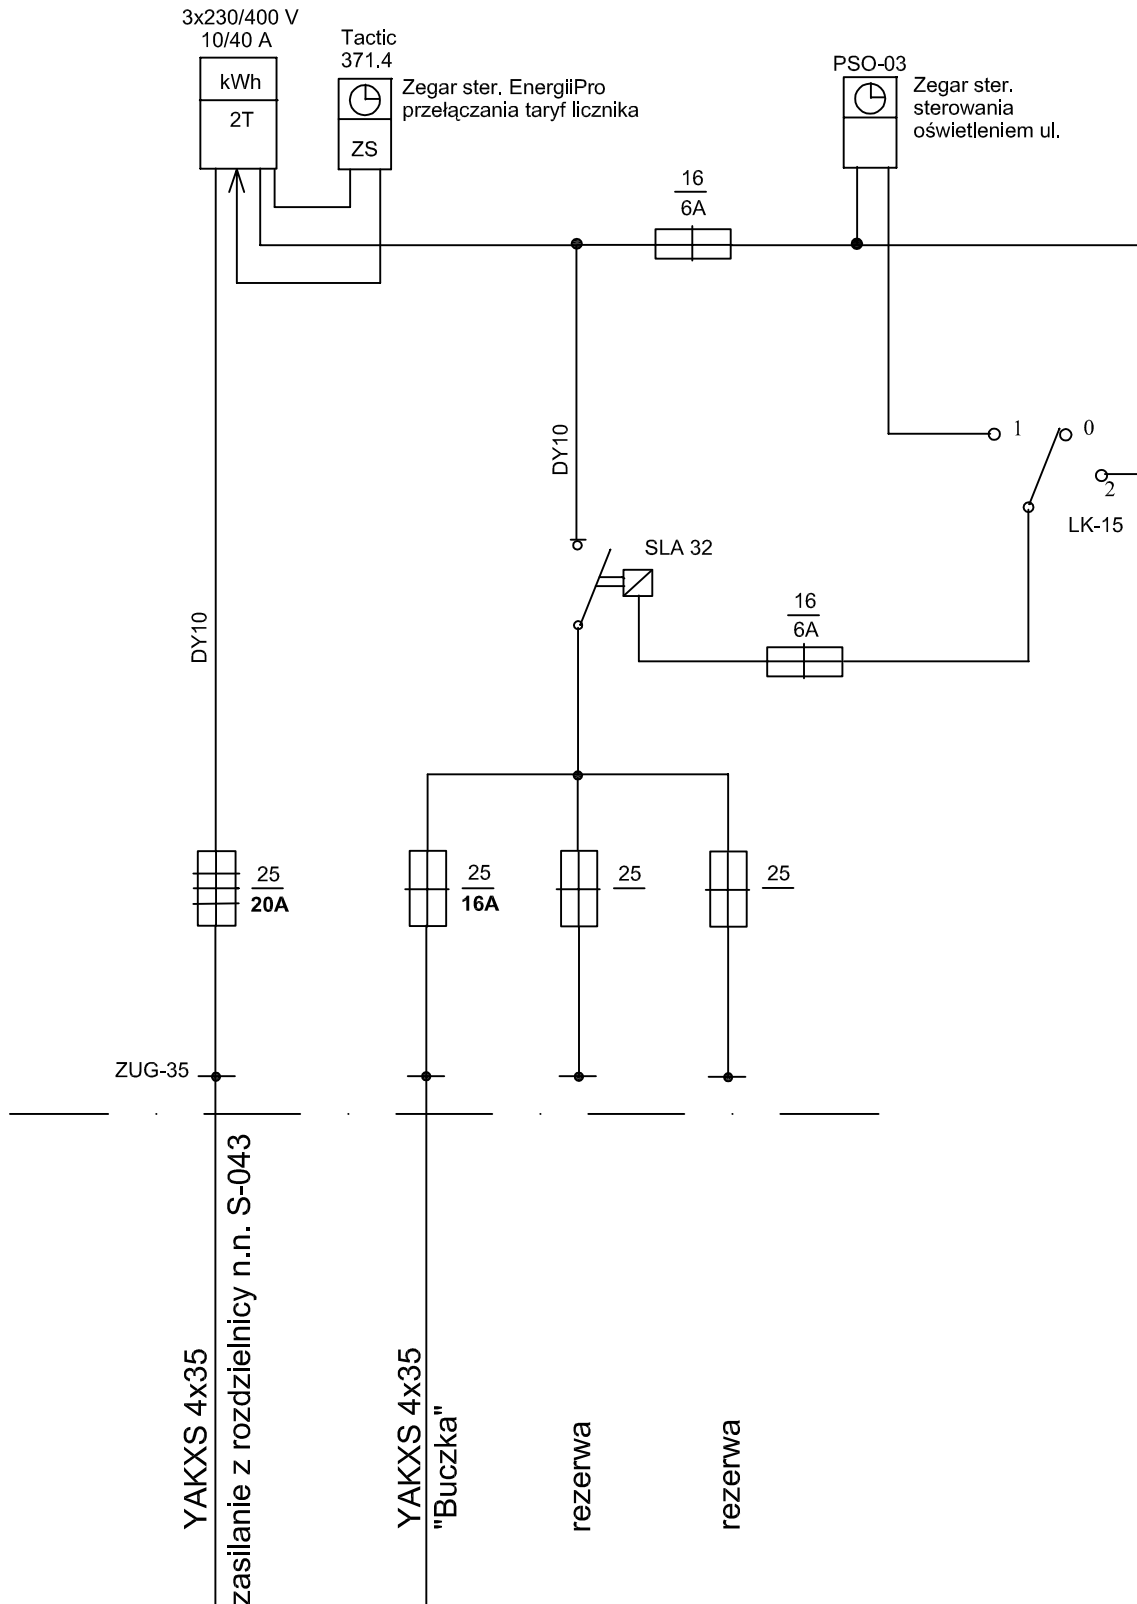

# Wolnostojąca szafka oświetlenia ulicznego typ SOU-3 (INCOBEX)

OBIEKT: Sieć elektroenergetyczna nn

LOKALIZACJA: Stobrawa, ul. Buczka

TEMAT: **Schemat ideowy szafki oświetlenia ulicznego**  
zasilanej ze stacji tr. Stobrawa "SZKOŁA"

PROJEKTANT: mgr inż. Gerard Mainka

DATA OPRACOWANIA: 11.2006

RYS NR **4E**